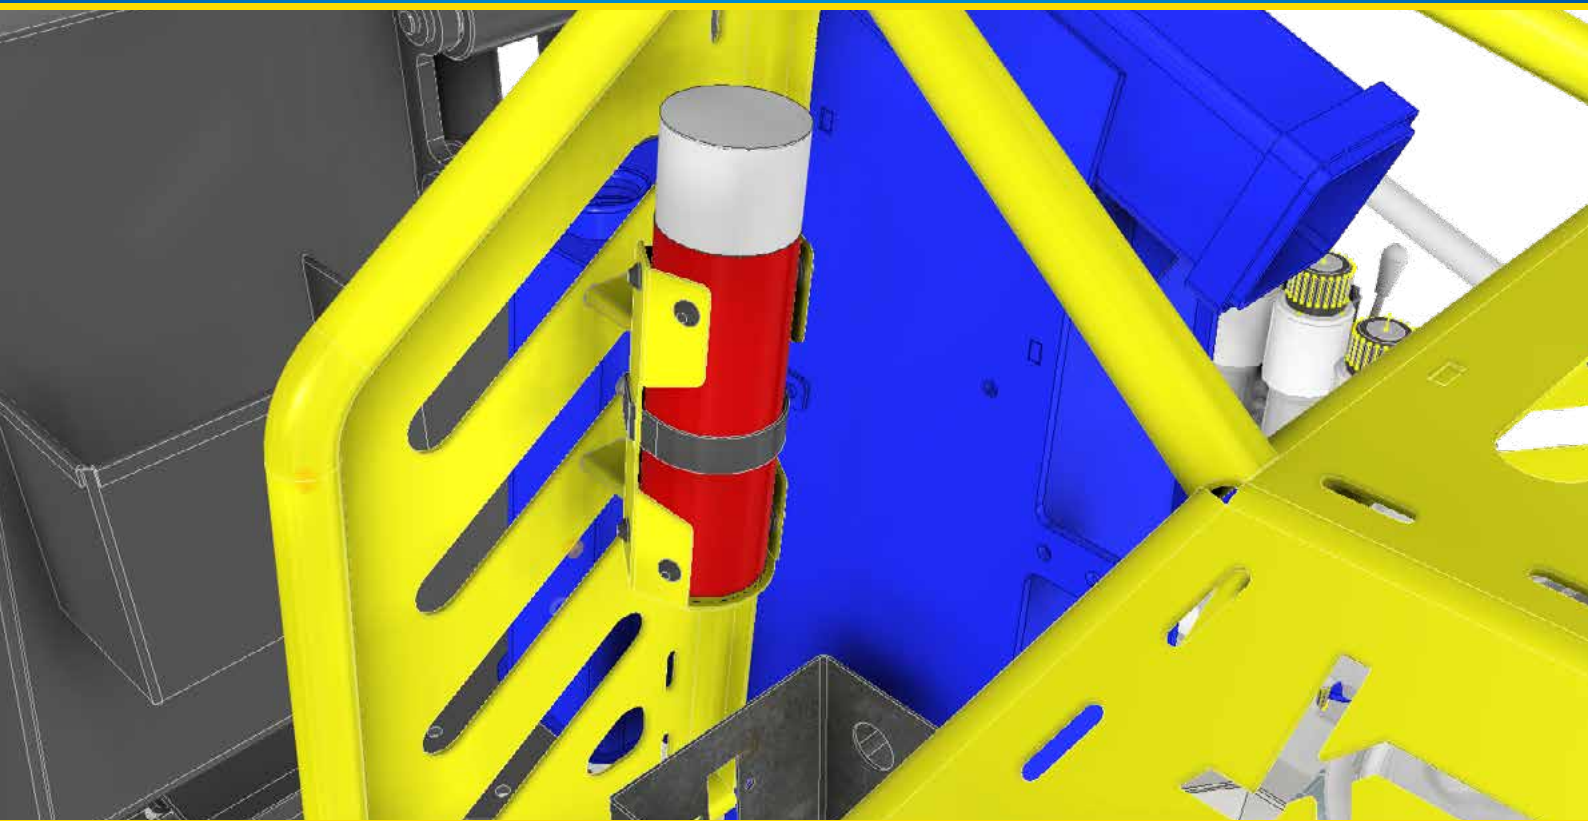

KAPSEN 2R

NOVÁ SADA DRŽÁKU HASICÍHO PŘÍSTROJE PRO STROJE KAPSEN

Zvyšte bezpečnost svého stroje KAPSEN pomocí kompletní sady držáku hasicího přístroje, která je připravena k okamžité montáži. Sada obsahuje vše potřebné pro rychlou a jednoduchou instalaci – bez nutnosti dokupovat další komponenty.

OBSAH KOMPLETNÍ SADY

- držák hasicího přístroje
- hasicí přístroj / hasicí sprej
- upínací kurta pro bezpečné uchycení
- veškerý připevňovací a spojovací materiál
- kompletní řešení připravené k montáži na stroj
- cena kompletní sady 1 200 Kč bez DPH

Díky robustní konstrukci držáku je hasicí prostředek vždy bezpečně uložen a zároveň snadno dostupný v případě potřeby. Instalace zabere jen několik minut a významně přispívá k bezpečnosti práce v lese i v náročných provozních podmínkách.