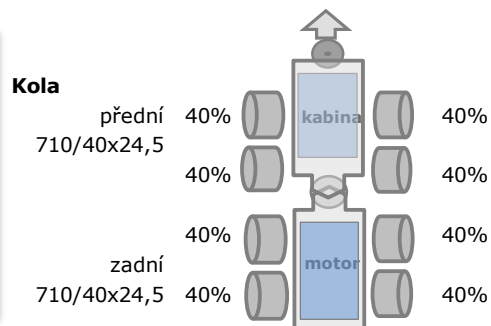

Harvestor Rottne H11D 8WD

Základní údaje o stroji

- rok výroby: **2019**
  Do provozu srpen 2019
- počet motohodin: **8 800**
- číslo stroje: **R56820**

Standardní vybavení stroje

- motor: John Deere
  typ motoru: JD6068HFC08 stage IV
  výkon motoru: 164 kW/220hp
  řídící jednotka: D5
- hydraulická ruka: RK185
  dosah HR: 10,3m
- kácecí hlavice: **EGS 596**
- ůřez: 72 cm
- měřicí systém: Forester
- lokalita: Švédsko

Nadstandardní vybavení stroje

- Rádio, klimatizace
- Bogilyft přední
- Nivelované nápravy
- Zpětná kamera
- Sluneční clony
- Vakuové čerpadlo
- Kompresor
- Čerpadlo oleje i PHM
- Centrální mazání
- Ochranný rám chladiče
- Servisní rampa u motoru

Celková cena k úhradě, bez DPH

3 790 000 Kč

157 917 €

bez DPH

Informativní cena stroje v EUR

Celková cena stroje zahrnuje

- Předúhrada stroje dodavateli
- Doprava stroje do ČR na místo určené odběratelem
- Kompletní technická prohlídka stroje
- Komunikační systémy v českém jazyce
- Uvedení stroje do provozu, zaškolení obsluhy (8 hodin)

Za dodavatele:

Petr Šereda, mobil: +420 724 323 326, e-mail: sereda@lesni-technika.cz
Tomáš Hruška, mobil: +420 722 466 838, e-mail: hruska@lesni-technika.cz

... since 1995