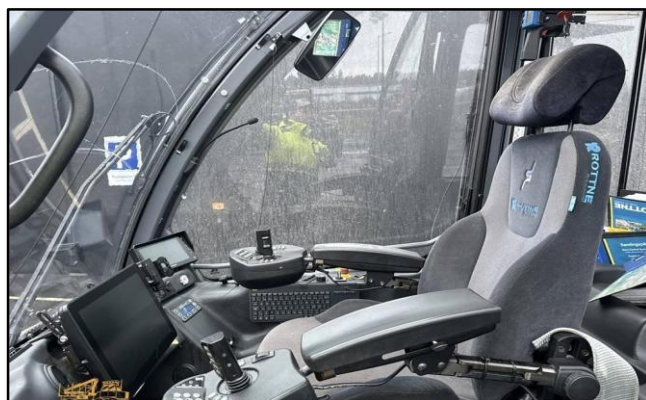

Celková cena stroje zahrnuje

- Předúhrada stroje dodavateli
- Doprava stroje do ČR na místo určené odběratelem
- Kompletní technická prohlídka stroje
- Komunikační systémy v českém jazyce
- Uvedení stroje do provozu, zaškolení obsluhy (8 hodin)