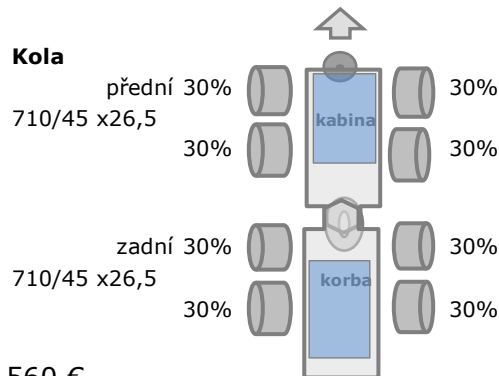

Nadstandardní vybavení stroje

- rádio, klimatizace, předehřev
- rozšiřovací nákl. prostor
- sluneční clony, LED světla
- Prodloužení ložné plochy na 5,1m
- vakuová pumpa
- Comfort Line
- centrální mazání
- boční stěrače
- čerpadlo PHM, oleje
- naklápění přední nápravy