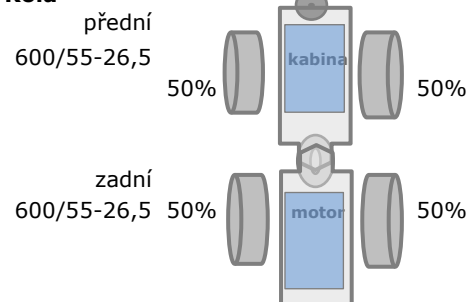

Harvestor ROTTNE H8E 4WD

Základní údaje o stroji

- rok výroby: **2022**
- počet motohodin: **4 500**
- číslo stroje: **R64004**
  Do provozu červen 2022

Standardní vybavení stroje

- motor: John Deer
- typ motoru: CD 4045CI551 TIER 5
- výkon motoru: 125kW
- řídicí jednotka: FORESTER
- hydraulická ruka: RK 75
- dosah HR: 7m
- kácecí hlavice: EGS 406
- úřez: 43 cm
- měřicí systém: FORESTER
- lokalita: Švédsko

Nadstandardní vybavení stroje

- rádio, klimatizace, přehřev
- čerpadlo hydraulického oleje
- sluneční clony
- centrální mazání
- RCA asistent HR
- kompresor
- Rottne Connect
- LED světla, zpětná kamera
- 2 páry řetězů
- ochranný kryt chladiče

Kola

Celková cena stroje

6 950 000 Kč

287 190 €

bez DPH

Informativní cena stroje v EUR

Celková cena stroje zahrnuje

- Předúhrada stroje dodavateli
- Doprava stroje do ČR na místo určené odběratelem
- Kompletní technická prohlídka stroje
- Komunikační systémy v českém jazyce
- Uvedení stroje do provozu, zaškolení obsluhy (8 hodin)

Za dodavatele: Petr Šereda, mobil: +420 724 323 326, e-mail: sereda@lesni-technika.cz
Tomáš Hruška: +420 722 466 838, e-mail: hruska@lesni-technika.cz

... since 1995