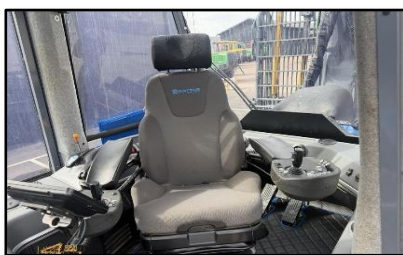

Vyvážecí traktor ROTTNE F15D 8WD

Základní údaje o stroji

- rok výroby: **2023**
- počet motohodin: **5 000**
- číslo stroje: **R83925**
Do provozu leden 2023

Standardní vybavení stroje

- motor: John Deer
typ motoru: 6068HFC0B
výkon motoru: 164 kW/220hp
řídící jednotka: D5
- hydraulická ruka: RK 125
dosah HR: 10m
- drapák: HSP035
nosnost: 15t
- lokalita: Švédsko

Nadstandardní vybavení stroje

- rádio, klimatizace, předehřev
- rozšiřovací nákl. prostor
- sluneční clony, LED světla
- ochrana chladiče
- vakuová pumpa
- Comfort Line
- centrální mazání
- boční stěrače
- čerpadlo PHM, oleje
- čtvrtá klanice