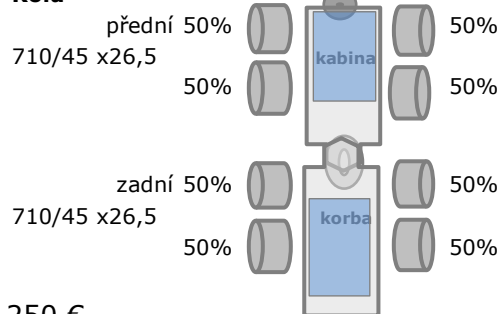

Vyvážecí traktor ROTTNE F15D 8WD

Základní údaje o stroji

- rok výroby: **2023**
- počet motohodin: **5 000**
- číslo stroje: **R83925**
  Do provozu leden 2023

Standardní vybavení stroje

- motor: John Deer
  typ motoru: 6068HFC0B
  výkon motoru: 164 kW/220hp
  řídící jednotka: D5
- hydraulická ruka: RK 125
  dosah HR: 10m
- drapák: HSP035
  nosnost: 15t
- lokalita: Švédsko

Nadstandardní vybavení stroje

- rádio, klimatizace, předehřev
- rozšiřovací nákl. prostor
- sluneční clony, LED světla
- ochrana chladiče
- vakuová pumpa
- Comfort Line
- centrální mazání
- boční stěrače
- čerpadlo PHM, oleje
- čtvrtá klanice

Kola

Celková cena stroje

5 190 000 Kč

bez DPH

216 250 €

Informativní cena stroje v EUR

Celková cena stroje zahrnuje

- Předúhrada stroje dodavateli
- Doprava stroje do ČR na místo určené odběratelem
- Kompletní technická prohlídka stroje
- Komunikační systémy v českém jazyce
- Uvedení stroje do provozu, zaškolení obsluhy (8 hodin)

Za dodavatele:

Petr Šereda, mobil: +420 724 323 326, e-mail: sereda@lesni-technika.cz

Tomáš Hruška, mobil: +420 722 466 838, e-mail: hruska@lesni-technika.cz

... since 1995