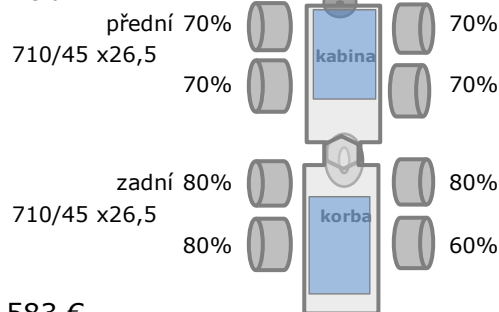

Vyvážecí traktor ROTTNE F15E 8WD

Základní údaje o stroji

- rok výroby: **2023**
- počet motohodin: **4 900**
- číslo stroje: **R84008**
  Do provozu červen 2023

Standardní vybavení stroje

- motor: John Deer
  typ motoru: 6068HI550
  výkon motoru: 164 kW/220hp
  řídící jednotka: D5
- hydraulická ruka: RK 125
  dosah HR: 10m
- drapák: HSP035
  nosnost: 15t
- lokalita: Švédsko

Nadstandardní vybavení stroje

- rádio, klimatizace, předehřev
- rozšiřovací nákl. prostor
- sluneční clony, LED světla
- ochrana chladiče
- vakuová pumpa
- Comfort Line
- centrální mazání
- boční stěrače
- čerpadlo oleje
- čtvrtá klanice, Boggie lift

Kola

Celková cena stroje

6 230 000 Kč

bez DPH

259 583 €

Informativní cena stroje v EUR

Celková cena stroje zahrnuje

- Předúhrada stroje dodavatelem
- Doprava stroje do ČR na místo určené odběratelem
- Komplettní technická prohlídka stroje
- Komunikační systémy v českém jazyce
- Uvedení stroje do provozu, zaškolení obsluhy (8 hodin)

Za dodavatele:

Petr Šereda, mobil: +420 724 323 326, e-mail: sereda@lesni-technika.cz

Tomáš Hruška, mobil: +420 722 466 838, e-mail: hruska@lesni-technika.cz

... since 1995