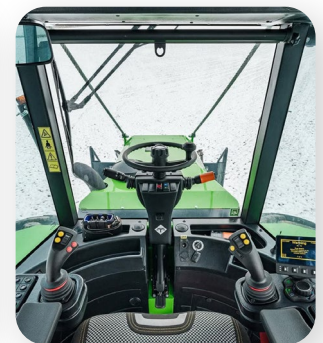

TECHNICKÉ ÚDAJE

Motor 6-valec	CUMMINS B6.7 STAGE V
Výkon / krútiaci moment	172 kW / 1044 Nm opcia 210 kW / 1288 Nm
Chladenie	Ventilátor Fan drive s reverzom
Prevod / transmisia	CVT hydrostatická, s možnosťou odpájania zadnej nápravy 4x4/4x2
Pracovná hydraulika	160 cm³ (256 l @ 1600 rpm)
Kabína	FOPS, ROPS, OPS, Sedadlo Grammer, Webasto
Navijak	2x16 t, 2x160 m (Ø14 mm)
Hydraulická ruka	EQUUS HR 140/82 / Epsilon Palfinger X130 / X150
Zadný štít	Štandard - sklopný / Výsuvný
Predná radlica	Štandard - sklopná / Sklopná + natáčacia
Klembank	1,2 m² - štandard / odnímateľný
Diaľkové ovládanie	HBC - navijak + pojazd
Pneumatiky	28L-26 / 24.5-32 / 30.5L-32

EQUUS

SITTRANS s.r.o.

Sídlo: Okrajová 2794/11, 969 01 Banská Štiavnica, Slovenská republika
Prevádzka: Trate mládeže 1, 969 01 Banská Štiavnica, Slovenská republika

+421 905 608 936
info@equuseu.com
www.equuseu.com
@equuseu
@euequus
@equuseu