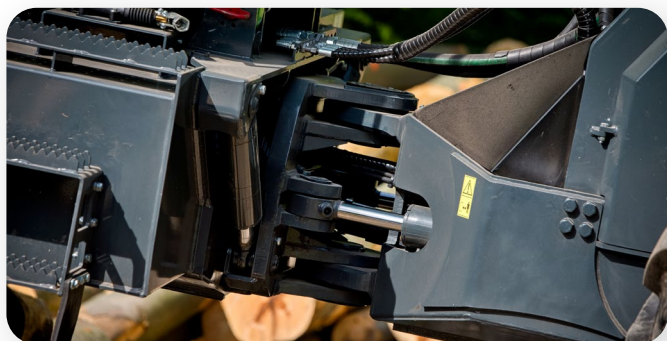

EQUUS NEWS

LESNÝ KOLESOVÝ TRAKTOR

EQUUS 605 UN

Your Partner in the Forest

VÝKONNEJŠÍ A ROBUSTNEJŠÍ

Najvýkonnejší a najsilnejší 4-kolesový lesný traktor EQUUS určený na veľkoobjemové práce.

VYROBENÉ NA SLOVENSKU

KLÍČOVÉ VÝHODY

- 1 Vysoká pevnosť a dlhá životnosť rámov z vysokopevnostnej ocele a stredového kĺbu
- 2 Dômyselne navrhnutá transmisia s vysokou účinnosťou a pohodlným ovládaním
- 3 Spoľahlivý výkon 6-valcového motora s dômyselným chladením
- 4 Dvojbubnový navijak EQUUS s jednoduchou konštrukciou, veľkou kapacitou a vysokou ťažnou silou
- 5 Nápravy NAF série Heavy-Duty pre veľké zaťaženie

EXTRÉMNA ODOLNOSŤ

Robustné rámy z kvalitnej vysokopevnostnej ocele a nové stredové čapy s ložiskom zaručujú extrémnu pevnosť stroja počas jeho dlhej životnosti bez nárokov na údržbu.

Predimenzované nápravy NAF zo série Heavy-Duty pre veľké zaťaženie a dosiahnutie vysokej trakcie.

JEDINEČNÉ SCHOPNOSTI

Vysokovýkonný hydraulický systém umožňuje plynulé a jednoduché vykonávanie viacerých operácií a využitie plného výkonu a sily hydraulickej ruky aj navyjaku pri nižších otáčkach spaľovacieho motora.