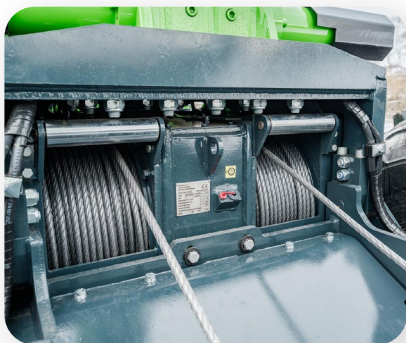

TECHNICKÉ ÚDAJE

Motor 6-valec	CUMMINS B6.7 STAGE V
Výkon / krútiaci moment	172 kW / 1044 Nm opcia 210 kW / 1288 Nm
Chladenie	Ventilátor Fan drive s reverzom
Prevod / transmisia	CVT hydrostatická, s možnosťou odpájania zadnej nápravy 4x4/4x2
Pracovná hydraulika	160 cm³ (256 l @ 1600 rpm)
Kabína	FOPS, ROPS, OPS, Sedadlo Grammer, Webasto
Navijak	2x16 t, 2x160 m (Ø14 mm)
Hydraulická ruka	EQUUS HR 140/82 / Epsilon Palfinger X130 / X150
Zadný štít	Štandard - sklopný / Výsuvný
Predná radlica	Štandard - sklopná / Sklopná + natáčacia
Klembank	1,2 m² - štandard / odnímateľný
Diaľkové ovládanie	HBC - navijak + pojazd
Pneumatiky	28L-26 / 24.5-32 / 30.5L-32

EQUUS

SITTRANS s.r.o.

Sídlo: Okrajová 2794/11, 969 01 Banská Štiavnica, Slovenská republika
Prevádzka: Trate mládeže 1, 969 01 Banská Štiavnica, Slovenská republika

+421 905 608 936
info@equuseu.com
www.equuseu.com
@equuseu
@euequus
@equuseu