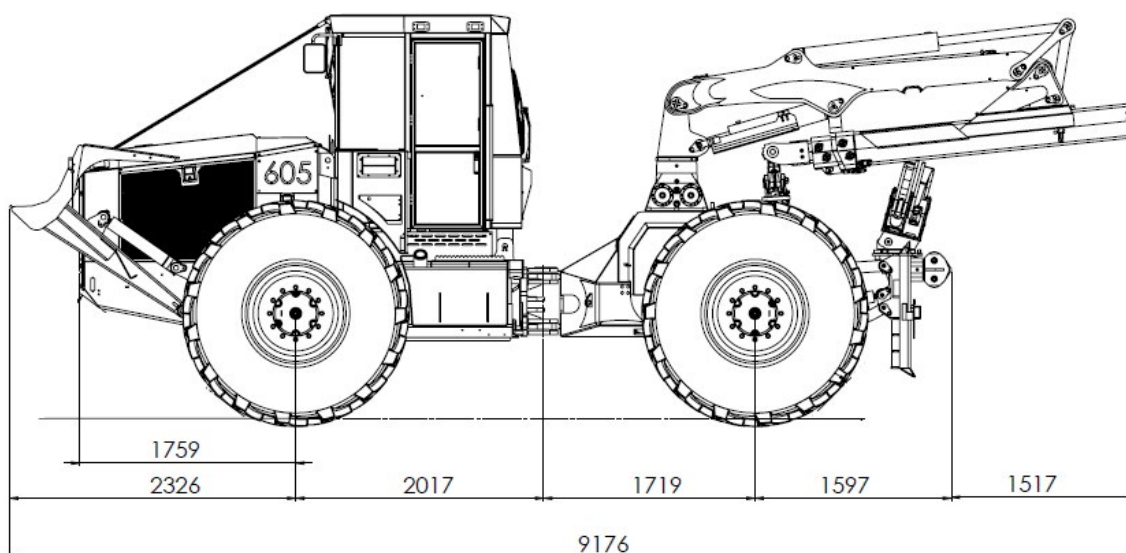

KLÍČOVÉ VÝHODY

- 1 Vysoká pevnosť a dlhá životnosť rámov z vysokopevnostnej ocele a stredového kĺbu
- 2 Dômyselne navrhnutá transmisia s vysokou účinnosťou a pohodlným ovládaním
- 3 Spoľahlivý výkon 6-valcového motora s dômyselným chladením
- 4 Dvojbubnový navijak EQUUS s jednoduchou konštrukciou, veľkou kapacitou a vysokou ťažnou silou
- 5 Nápravy NAF série Heavy-Duty pre veľké zaťaženie