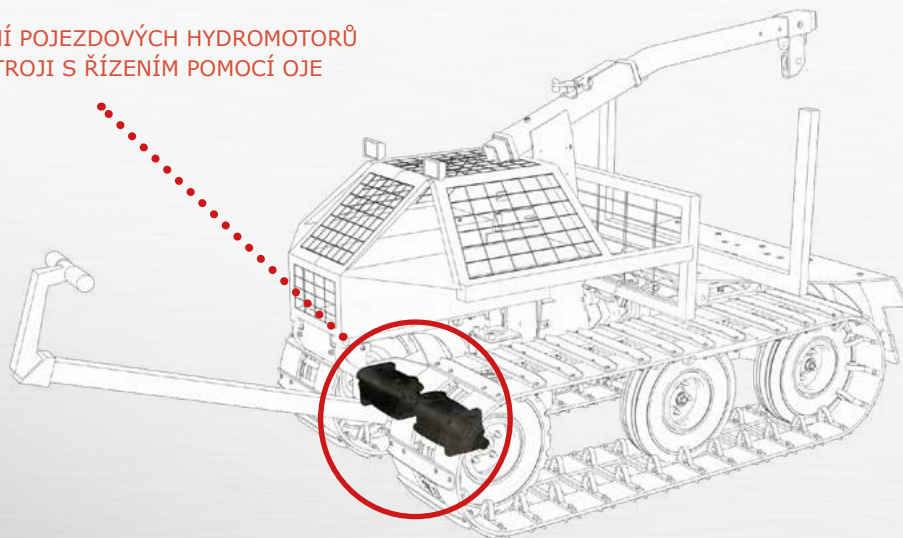

PŮVODNÍ CENA

~~39 100 Kč~~

36 000 Kč

UMÍSTĚNÍ POJEZDOVÝCH HYDROMOTORŮ
NA STROJI S ŘÍZENÍM POMOCÍ OJE

HYDROMOTOR NAVIJÁKU

Silnější a odolnější hydromotor - výkon: 33,5 kW. Hydromotor je dodáván společně se sadou náhradních dílů potřebných pro výměnu.