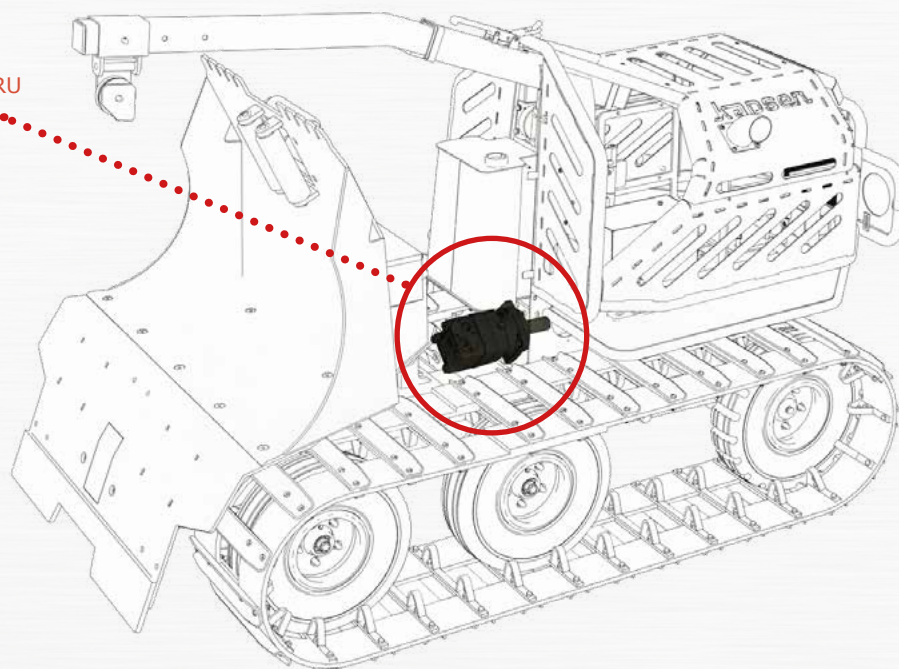

PŮVODNÍ CENA

~~19 300 Kč~~

17 000 Kč

UMÍSTĚNÍ HYDROMOTORU
NAVIJÁKU

PŮVODNÍ CENA

~~6 500 Kč~~

4 245 Kč

HNANÉ KOLO