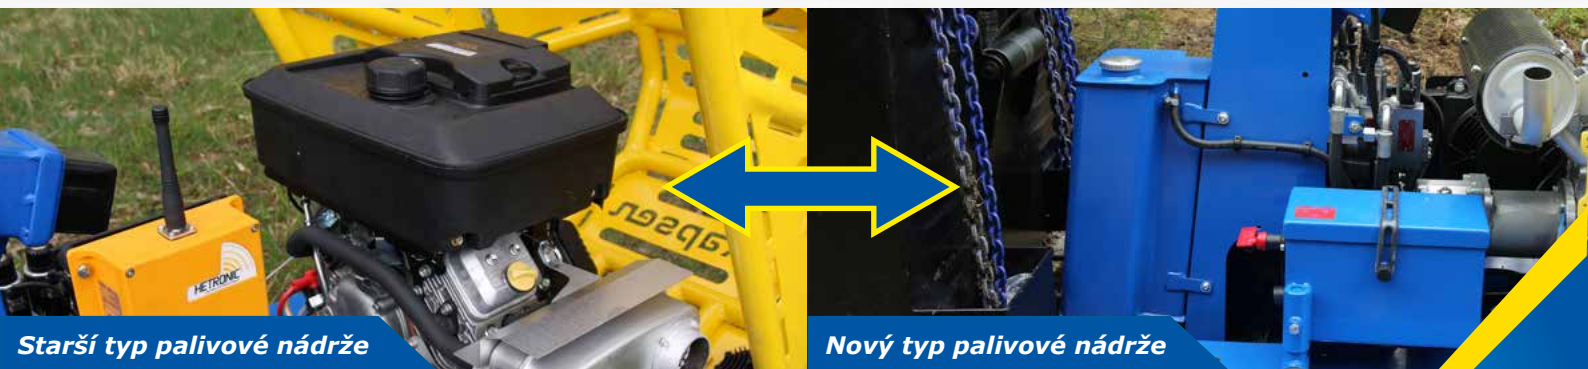

# NOVÁ PALIVOVÁ NÁDRŽ

PLATNOST CENOVÉ NABÍDKY OD 1. 10. 2025

Nabídka je určena pro majitele starších strojů KAPSEN s motorem Honda nebo Briggs & Stratton, kde je palivová nádrž umístěna nad motorem.

**Nová palivová nádrž přináší tyto výhody:**

- větší objem 18 l
- nerezové provedení
- umístění na sloupu zabraňuje nechtěnému vypnutí motoru při práci ve svahu
- jednoduchá montáž svépomocí

**Cena 4 900 Kč bez DPH**

*Starší typ palivové nádrže*

*Nový typ palivové nádrže*