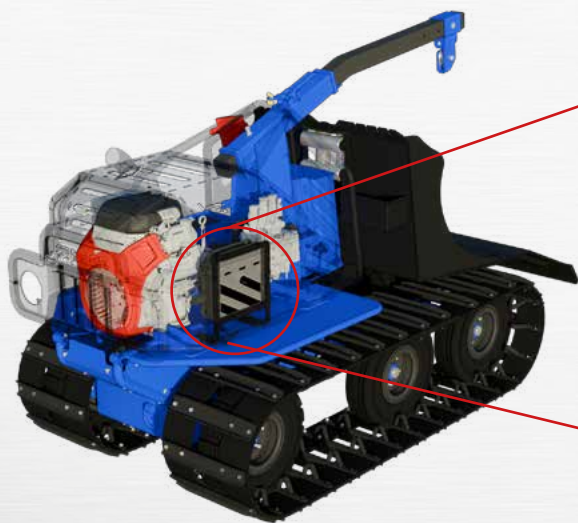

NOVÝ VÝKONNÝ CHLADIČ S ČIDLEM

PLATNOST CENOVÉ NABÍDKY OD 14. 7. 2025

Připravili jsme pro vás cenovou nabídku na výměnu chladiče u strojů KAPSEN s motorem B&S s výkonem 13, 16 a 18 HP.

- Nový chladič má lepší výkonnost a umožňuje pracovat se strojem i v horkém počasí bez obavy z přehřátí motoru.
- Přestavbová sada obsahuje chladič s čidlem, držák chladiče, hadice včetně šroubení a kabeláž.
- Cena 6 900 Kč bez DPH zahrnuje kompletní sadu pro výměnu chladiče, kterou zašleme zákazníkovi.
- Na vaše přání vám můžeme chladič vyměnit v naší dílně v Kaplici za cenu 1 000 Kč bez DPH.