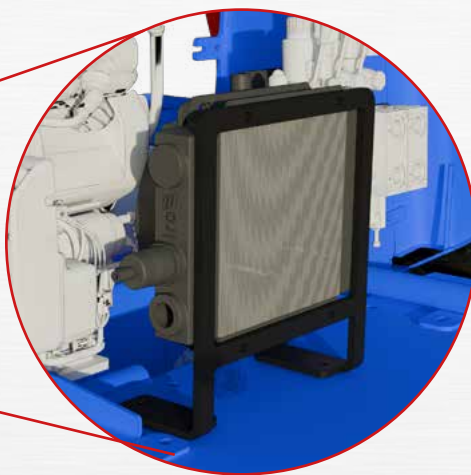

NOVÝ VÝKONNÝ CHLADIČ S ČIDLEM

PLATNOST CENOVÉ NABÍDKY OD 14. 7. 2025

Připravili jsme pro vás cenovou nabídku na výměnu chladiče u strojů KAPSEN s motorem B&S s výkonem 13, 16 a 18 HP.

- Nový chladič má lepší výkonnost a umožňuje pracovat se strojem i v horkém počasí bez obavy z přehřátí motoru.
- Přestavbová sada obsahuje chladič s čidlem, držák chladiče, hadice včetně šroubení a kabeláž.
- Cena 6 900 Kč bez DPH zahrnuje kompletní sadu pro výměnu chladiče, kterou zašleme zákazníkovi.
- Na vaše přání vám můžeme chladič vyměnit v naší dílně v Kaplici za cenu 1 000 Kč bez DPH.