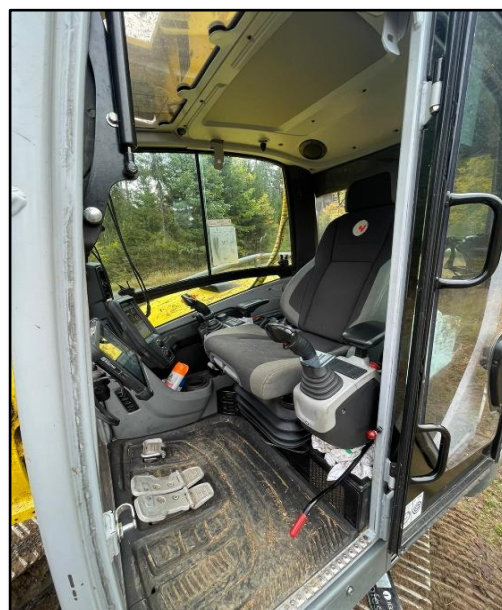

Harvestor Wacker Neuson ET90

Základní údaje o stroji

- rok výroby: **2020**
- počet motohodin: **3 200**
- číslo stroje: **0**

Standardní vybavení stroje

- motor: DEUTZ
- typ motoru: 4 válce
- výkon motoru: 55,4 kW
- řídicí jednotka:
- hydraulická ruka: E14-04
- dosah HR: 10m
- kácecí hlavice: WOODY 40
- úřez: 45cm
- měřicí systém: KTC 1.0
- lokalita: ČR

Nadstandardní vybavení stroje

- klimatizace
- kombi hlavice WOODY
- nivelace kabiny
- radlice
- ochranný rám motoru
-
-
-
-

Celková cena stroje

3 700 000 Kč

148 000 €

Informativní cena EUR

Za dodavatele:

Petr Šereda, mobil: +420 724 323 326, e-mail: sereda@lesni-technika.cz
Tomáš Hruška, mobil: +420 722 466 838, e-mail: hruska@lesni-technika.cz