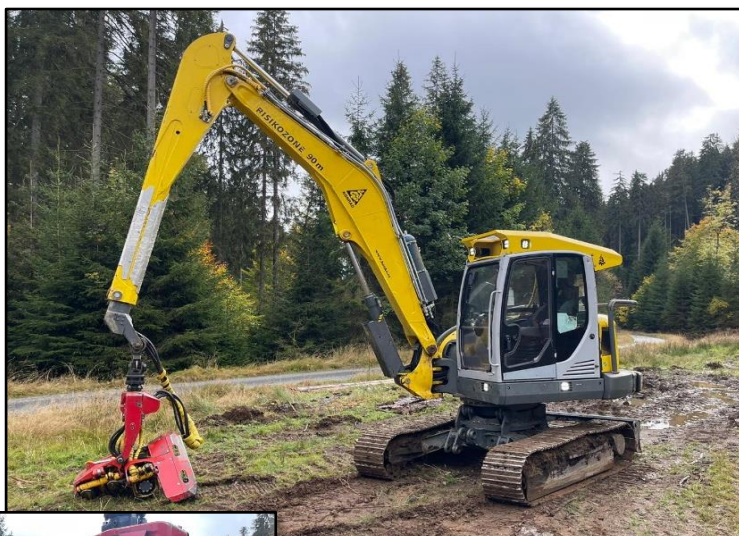

Harvestor Wacker Neuson ET90

Základní údaje o stroji

- rok výroby: **2020**
- počet motohodin: **3 200**
- číslo stroje: **0**

Standardní vybavení stroje

- motor: DEUTZ
- typ motoru: 4 válce
- výkon motoru: 55,4 kW
- řídicí jednotka:
- hydraulická ruka: E14-04
- dosah HR: 10m
- kácecí hlavice: WOODY 40
- úřez: 45cm
- měřicí systém: KTC 1.0
- lokalita: ČR

Nadstandardní vybavení stroje

- klimatizace
- kombi hlavice WOODY
- nivelace kabiny
- radlice
- ochranný rám motoru
-
-
-
-

Celková cena stroje

3 700 000 Kč

148 000 €

Informativní cena EUR

Za dodavatele:

Petr Šereda, mobil: +420 724 323 326, e-mail: sereda@lesni-technika.cz
Tomáš Hruška, mobil: +420 722 466 838, e-mail: hruska@lesni-technika.cz