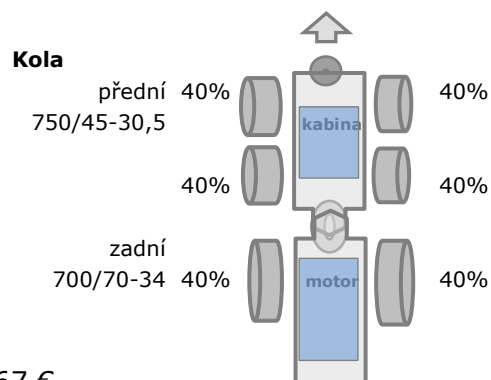

Nadstandardní vybavení stroje

- rádio
- klimatizace
- vakuové čerpadlo
- sluneční clony
- předehřev
- 1 pár řetězů
- •
- •
- •